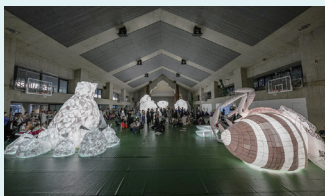

京都芸術大学

「芸術の力で社会を動かしていく人材を育む。」をモットーに通学制・通信制と幅広い学びの場を提供し、18歳から90代まで、世界中から学生が集まる芸術大学。
(撮影ページ▶表紙)

注目プログラム 瓜生山ねぶた

2021年度制作作品

2007年度から始まった毎秋恒例の「瓜生山(うりゅうやま)ねぶた」は1、2年生がグループで取り組む本学の名物です。芸大生に必要な創造的なものの見方や考え方を身につけ、学科を超えて学ぶ土台を育む「マンデイプロジェクト」というプログラムの一つとして行われその完成度の高さが毎回話題となります。