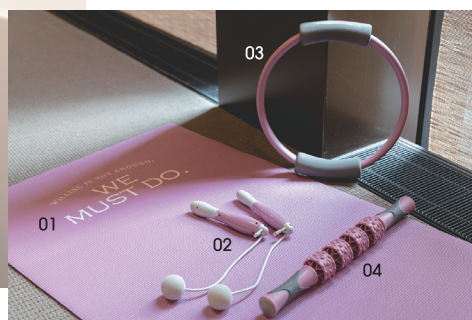

食卓には 笑顔を育む 世界の食材を

〈食材〉

1. 01 スパイスアップ各種 306円(税込)～
   - 02 レッドウッド 赤・白 各種 698円(税込)～
   - 03 オリジナル マリトッツォ 270円(税込)
   - 04 オリジナル シナモンロール
     ※撮影時は桜味を使用 259円(税込)
   - 05 マーティネリ アップルジュース 278円(税込)
2. その他食材も全てB1 カルディコーヒーファーム

〈容器類〉

- オイルビン M 330円(税込)
- 耐熱ガラス保存容器 S,M,L 330円(税込)～
- ブレッドBOX 1,100円(税込)～
- 1F スリーコインズプラス

〈料理〉

ラディッシュ、プチトマト(シュガーブラム)、フルーツ盛り合わせ、ナポリタンスパゲティ、ポテトベーコンチーズ焼 ※時期によりお取扱いがない場合がございます
B1 デイリーカナートイズミヤ

機能的でおしゃれな家電と 便利な雑貨で楽しいキッチン

〔写真:左〕

- 01 食器洗剤ボトル/スプレーボトル スタイリッシュなボトルに詰め替えて生活感が出がちなシンクまわりもおしゃれに。330円(税込)
- 02 キッチンスポンジ 泡立ちやすい3層構造。330円(税込)
- 03 温野菜メーカー カットした野菜を入れレンジで簡単に温野菜。330円(税込)
- 04 パスタメーカー 電子レンジでできるもちもち麺が簡単にゆでられる。330円(税込) / 1F スリーコインズプラス

〔写真:右〕

- 01 バルミューダ トースター 感動の香りと食感を実現するトースター。窯から出したばかりの焼き立ての味を再現。25,850円(税込)
- 02 drinkmate 炭酸水メーカー 水はもちろん、ジュースでもお酒でも飲み物そのままスパークリング飲料に。電気を使わないので、アウトドアでも大活躍。9,980円(税込) / B1 エディオ
- 03 ミニクワッサン 173円(税込) / B1 ドンクエディテ・ミニワン

美味しい料理を作ったり 美容や健康に気をつけたり 毎日の習慣で暮らしを上向きに

〔写真:左〕

- 01 THE M プチギフト 保湿効果のあるバスパウダーと美肌成分配合のフェイスマスクのセット。各色1,408円(税込) / 1F マルシェドブルーエブリュス
- 02 リフレッシュコットンの香りセット アロマオイル詰め替え 165円(税込) ナチュラルブランツアロマ 550円(税込)
- 03 リセットブラシ サラツヤ実感ブラッシング音波振動・強力磁器。1,650円(税込)
- 04 ウォーターピーラー 毛穴汚れや古い角質を毎分2,554回の超音波振動の力で浮かせて落とす。2,200円(税込) / 1F スリーコインズプラス

〔写真:右〕

- 01 ヨガマット 長さ約180cm、幅約60cm、厚み約3mm。550円(税込)
- 02 エアー縄跳び 色々な場所で手軽に縄跳び。330円(税込)
- 03 エクササイズリング 二の腕や内ももの引き締め。550円(税込)
- 04 マッサージスティック 長さ約42cm。550円(税込) / 1F スリーコインズプラス