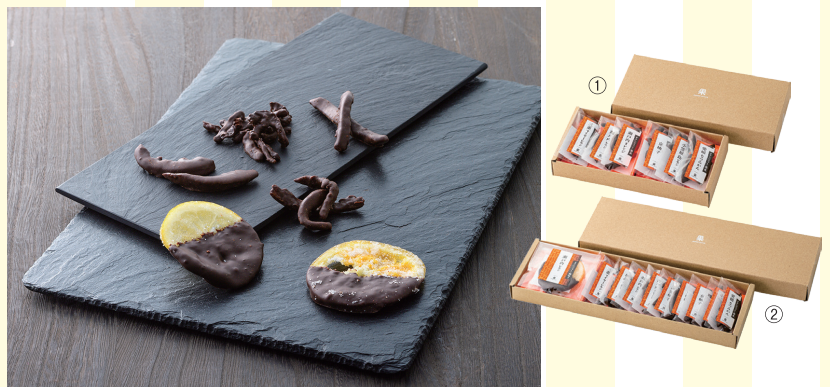

色も香りも味もそれぞれの産地の
違いが楽しめるこだわりの逸品!

チョコ菓子 ジャパンジュース

シロップにじっくり漬け込み乾燥させた、果汁感が広がるフルーツピールに一つ一つ手作業で丁寧にチョコレートをかけたこだわりの逸品!様々な柑橘とチョコレートが織りなす絶妙な味わいをお楽しみください。

①特選オレンジット 1,200円(税込) ②オレンジットフルセット 2,500円(税込)