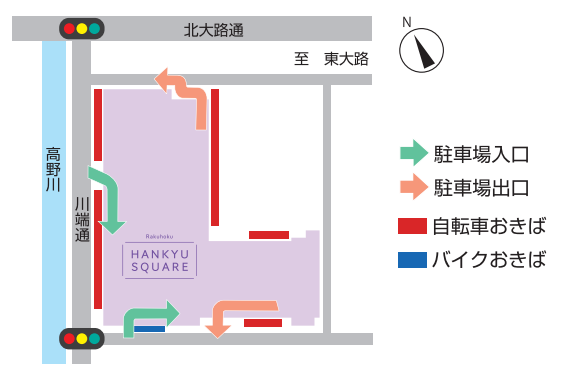

洛北阪急スクエア専門店、デイリーカーナートイズミヤ洛北阪急スクエア店はSポイント優待店です。
Sマーク付きポイントカードまたは STACIAカードのご呈示でSポイントがたまります。

<p>洛北阪急スクエアでは</p> <p>Sマーク付きポイントカード・STACIAカード呈示で</p> <p>100円(税抜) = 1P たまる!</p>	<p>デイリーカーナートイズミヤ 洛北阪急スクエア店では</p> <p>Sマーク付きポイントカード呈示で</p> <p>200円(税抜) = 1P たまる!</p> <hr/> <p>STACIAカード呈示で</p> <p>200円(税込) = 2P たまる!</p>	<p>たまったSポイントは お支払いにつかえる!</p> <p>1P = 1円</p>
--	---	---

S STACIA ※券面にこのマークがあるカードが対象です。
*一部ポイント加算対象外・ポイント率が異なる・ポイント利用不可となる商品、サービス、店舗がございます。

Sポイントについて 詳しくは

駐車場・駐輪場について

駐車場

【利用時間】9時45分～21時
【台数】820台
【利用料金】250円/30分

平日 **2時間** 最大5時間
土日祝 **1時間** 最大4時間

無料!

駐車場をご利用の場合、各店舗でのご精算時に駐車券をご提示ください。
お買上げ金額を合算します。お帰りの際、事前精算機に駐車券をお通しください。

駐輪場

【料金】無料
【利用時間】10時～21時

※自転車・バイクは指定の位置に駐輪・駐車をお願い致します。

ひびペットフレンドリーをペット同伴でご利用のお客様へ

ペット同伴のお客様は、川端通側の南入口か駐車場北側エレベーターより、ペットをキャリーバッグ・ペットカートに入れていただき、頭を入れた状態で、決められたルートのみでのご入店になります。※補助犬は館内をお連れいただけます。

子育てサポート・その他施設