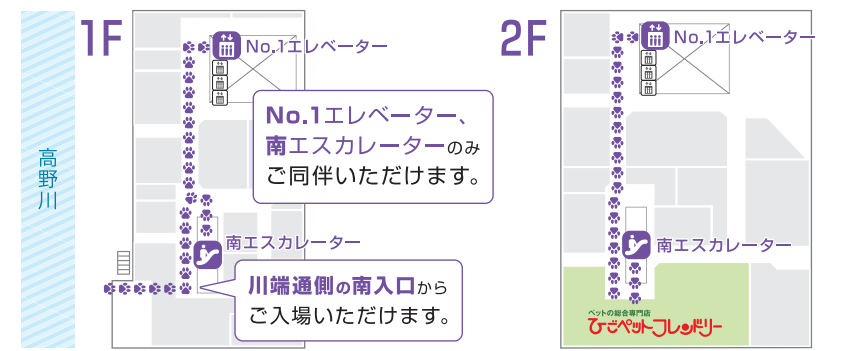

S STACIA ※券面にこのマークがあるカードが対象です。
*一部ポイント加算対象外・ポイント率が異なる・ポイント利用不可となる商品、サービス、店舗がございます。

Sポイントについて 詳しくは

駐車場・駐輪場について

駐車場

【利用時間】9時45分～21時
【台数】820台
【利用料金】250円/30分

平日 **2時間** 最大5時間
土日祝 **1時間** 最大4時間

無料!

駐車場をご利用の場合、各店舗でのご精算時に駐車券をご提示ください。
お買上げ金額を合算します。お帰りの際、事前精算機に駐車券をお通しください。

駐輪場

【料金】無料
【利用時間】10時～21時

※自転車・バイクは指定の位置に駐輪・駐車をお願い致します。

ひびペットフレンドリーをペット同伴でご利用のお客様へ

ペット同伴のお客様は、川端通側の南入口か駐車場北側エレベーターより、ペットをキャリーバッグ・ペットカートに入れていただき、頭を入れた状態で、決められたルートのみでのご入店になります。※補助犬は館内をお連れいただけます。

子育てサポート・その他施設

<p>キッズガーデン</p> <p>ハイハイや読み聞かせ等ができるスペースです。保護者様もお座りいただけます。</p>	<p>子ども席 (小上がり)</p> <p>2Fスクエアダイニング内に、お食事・休憩にお使いいただける子ども席があります。</p>
<p>Baby Room</p> <p>2Fフォレストサイド エレベーターホール近くに個室授乳室を2室、スクエアダイニング近くにおむつ交換台(5台)やミルク用給湯器、ソファスペースも兼ね備えたベビールームを設けています。 ※授乳室は女性専用</p>	<p>きょうと子育て応援パスポート</p> <p>ステッカーが掲示してある協賛店舗でパスポートを提示していただくと、様々なサービスを受けることができます。詳細は店舗、ホームページでご確認ください。</p>
<p>パーティールーム</p> <p>2Fの有料レンタルスペースです。ママ会、お誕生日会の会場として人気です。当施設内でご購入いただいた飲食物は持ち込み可能です。 ※画像はパーティールームAです。</p>	<p>コミュニティルーム</p> <p>B1の有料レンタルスペースです。会議やミーティング等にご利用いただけます。 ※飲食禁止です。</p> <p>※パーティールーム・コミュニティルームでは営業・営利目的でのご利用はお断りしております。ご予約はホームページ、1F インフォメーションでお申込みいただけます。</p>

車椅子貸し出し
1Fインフォメーション、3F・4F北側駐車場エレベーターホールにて無料で貸し出ししています。

多目的トイレ
どなたでもお使いいただける広いトイレがB1・1F・2Fにあります。B1はオストメイト対応トイレです。

FLOOR GUIDE

フロアガイド

年中無休 **10時～21時**まで営業

〒606-8103 京都府京都市左京区高野西開町 36
TEL 075-707-0700
URL <https://www.hankyu-square.jp/>